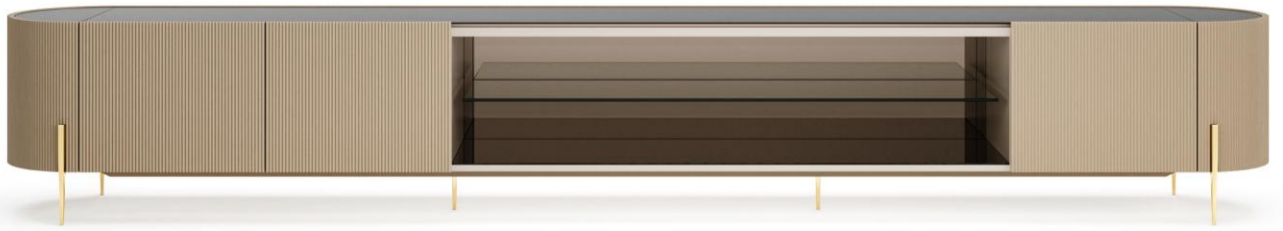

BRETON

HOME OPEN

**LA ONDA OPEN**

HOME OPEN

**LA ONDA OPEN**

**BRETON**

Home

240 250 260 270 280 290 300 310 320 330 340 350 355 cm  
94 98 102 106 110 114 118 122 126 130 134 138 140"

50cm  
19"

HOME OPEN

LA ONDA OPEN

BRETON

## Diferenciais:

- Tampo em vidro colorido ou espelho
- Pés em aço inox 304 tonalizado
- Interior em espelho ou vidro colorido
- Nicho central com prateleira em vidro incolor 6mm efeito suspenso
- Corpo externo em MDF efeito cotelê revestido em couro

HOME OPEN

**LA ONDA OPEN**

**BRETON**

 Estrutura em MDF efeito cotelê revestido em couro reconstituído. Tampo em vidro colorido ou espelho. Medidas especiais disponíveis.

Medidas podem apresentar leves variações. Nos reservamos o direito de efetuar essas alterações sem consulta prévia.