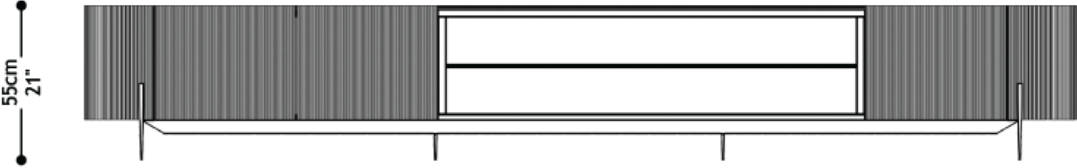

BRETON

HOME OPEN

**LA ONDA OPEN**

HOME OPEN

**LA ONDA OPEN**

**BRETON**

Home

240 250 260 270 280 290 300 310 320 330 340 350 355 cm  
94 98 102 106 110 114 118 122 126 130 134 138 140"

## Diferenciais:

- Tampo em vidro colorido ou espelho
- Pés em aço inox 304 tonalizado
- Interior em espelho ou vidro colorido
- Nicho central com prateleira em vidro incolor 6mm efeito suspenso
- Corpo externo em MDF efeito cotelê revestido em couro